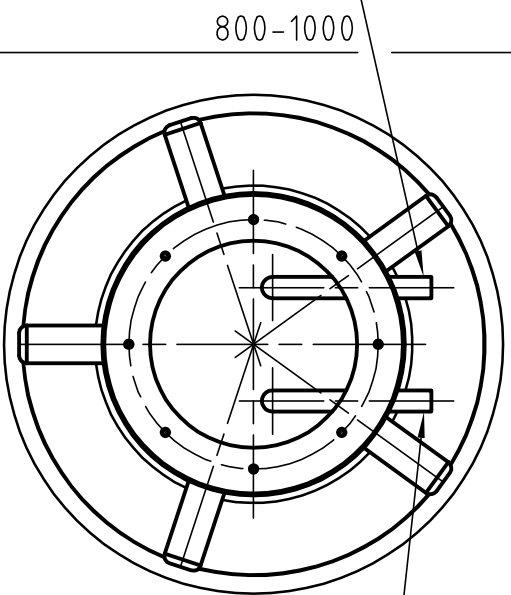

Anschluss  
Warmwasser  
G 1" AG

Anschluss  
Kaltwasser  
G 1" AG

Das Urheberrecht an dieser Zeichnung, die dem Empfänger persönlich anvertraut wird, verbleibt unserer Firma. Ohne unsere schriftliche Genehmigung darf die Zeichnung weder kopiert noch vervielfältigt, noch Dritten mitgeteilt oder zugänglich gemacht werden.

Ähnl. Zchg.

Bearbeitungsvorschriften siehe Zeichnungsnormen

Sep. Stückverzeichnis	Nein	Urspr.	Ersatz für:	Maßstab:	1:10	
Ersetzt durch:		Duschstation		Duschstation 5fach		
		Ohne Mass		Gezeichnet: LN		
		Presto		26.01.2010		
				Geprüft:		
				Normgeprüft		
<b>Heinrich Haug AG</b>		CAD-Zeichnung		<b>3-106.049.257</b>		1 - 1 0